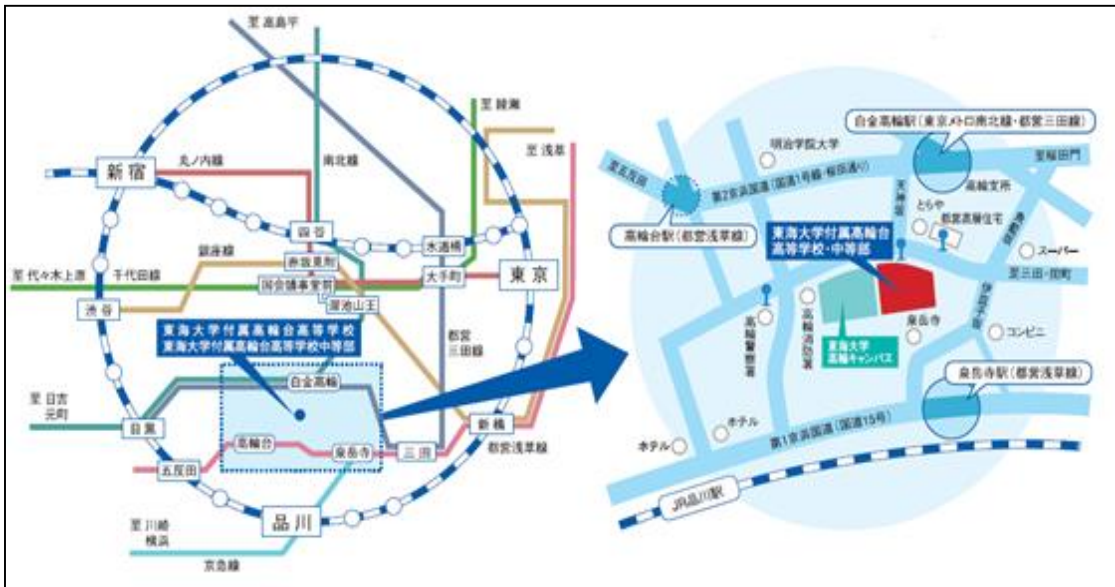

以上

《アクセスマップ》

東海大学付属高輪台高等学校・中部部

〒108-8587

東京都 港区 高輪 2-2-16

TEL 03-3448-4011

FAX 03-3448-4020

- 東京メトロ南北線・都営地下鉄三田線・白金高輪駅下車 徒歩6分
- 京浜急行 都営地下鉄浅草線 泉岳寺駅下車 徒歩7分
- JR品川駅下車 都バス目黒駅行き（品93系統）高輪警察署前下車 徒歩4分
- JR目黒駅下車 都バス大井競馬場行き（品93系統）高輪警察署前下車 徒歩4分
- みなとコミュニティバス『ちいばす』 「高輪二丁目」下車 徒歩30秒